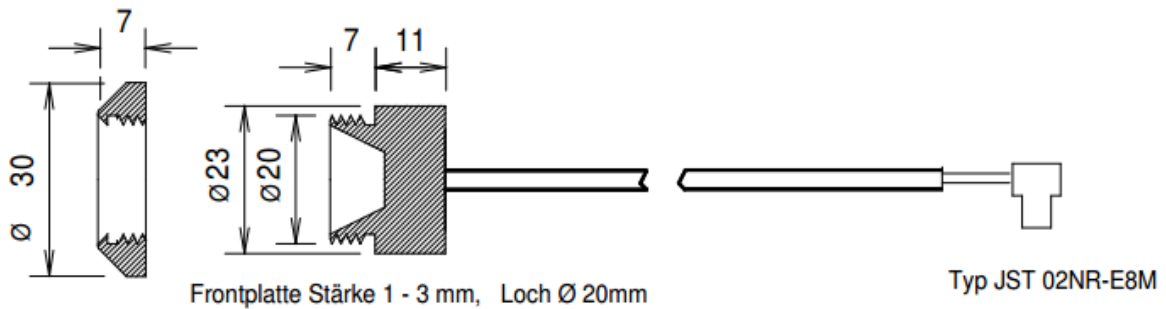

Stiftschloss 2-Draht mit 1-Wire Bus-Protokoll Maxim/Dallas

<http://datasheets.maximintegrated.com/en/ds/DS1990A.pdf>

Art. 01.303 Stiftschloss Typ Einbau, Kabellänge 0.4m, 2pol. Buchse

Art. 01.365 Stiftschloss Typ Einbau, Kabellänge 0.1m, Lötanschluss