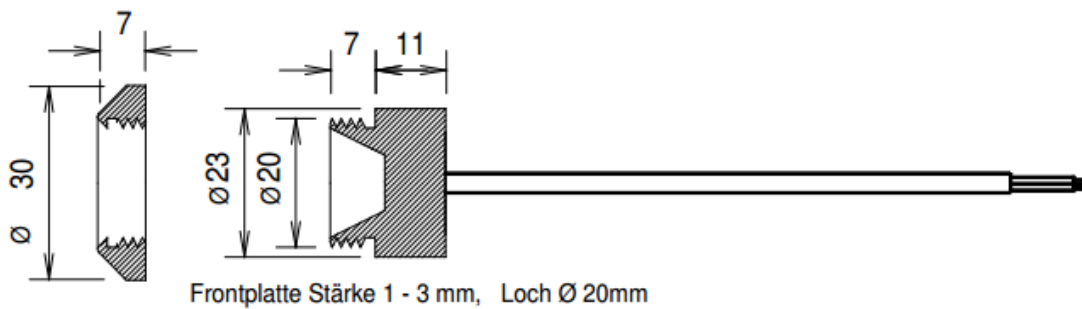

Stiftschloss 2-Draht mit 1-Wire Bus-Protokoll Maxim/Dallas

<http://datasheets.maximintegrated.com/en/ds/DS1990A.pdf>

Art. 01.303 Stiftschloss Typ Einbau, Kabellänge 0.4m, 2pol. Buchse

Art. 01.365 Stiftschloss Typ Einbau, Kabellänge 0.1m, Lötanschluss