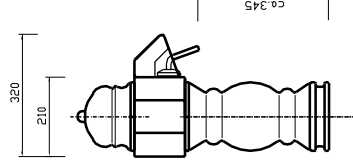

Venus-Säule
max. 6Hahn

Holzfass für Wein
3-max. 5 Hahn

Pfeifensäule R
1Hahn, bis 8 Mengen

Cobra-Säule
1 Hahn mit
El-Ventil u.
Flowmeter

Cobra-Säule
2 Hahn mit
El-Ventil u.
Flowmeter

Carlsberg-Säule
1Hahn, ext. Dosierung

Carlsberg-Säule
1Hahn, ext. Dosierung

Keramik-Säule
max. 4 Hahn

Keramik-Säule
max. 6 Hahn

Keramik-Säule
max. 9 Hahn

Keramik-Säule
Seitenansicht

Schwenk-Terminal
Wandbefestigung

Typ 62

AFA-10-Wand/Geräte
links od. rechts