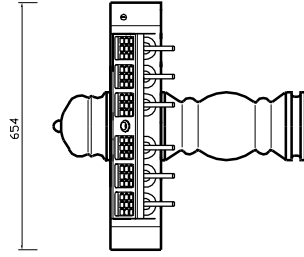

Venus-Säule
max. 6Hahn

Holzfass für Wein
3-max. 5 Hahn

Pfeifensäule R
1Hahn, bis 8 Mengen

Cobra-Säule
1 Hahn mit
El-Ventil u.
Flowmeter

Cobra-Säule
2 Hahn mit
El-Ventil u.
Flowmeter

Carlsberg-Säule
1Hahn, ext. Dosierung

Carlsberg-Säule
1Hahn, ext. Dosierung

Keramik-Säule
max. 4 Hahn

Keramik-Säule
max. 6 Hahn

Keramik-Säule
max. 9 Hahn

Keramik-Säule
Seitenansicht

Schwenk-Terminal
Wandbefestigung

Typ 62

AFA-10-Wand/Geräte
links od. rechts

Schwenk-Tastatur
Barblatt-Befestigung

Eingabegerät
schwenkbar

AFA-10-Tisch

Münzprüfer

Geräus
freie 140

COBRA-62/Mini

COBRA-82 mit Flexring

Spirituosengeräte SPI-well