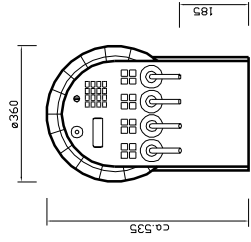

Venus-Säule
max. 6Hahn

Holzfass für Wein
3-max. 5 Hahn

Pfeifensäule R
1Hahn, bis 8 Mengen

Cobra-Säule
1 Hahn mit
El-Ventil u.
Flowmeter

Cobra-Säule
2 Hahn mit
El-Ventil u.
Flowmeter

Carlsberg-Säule
1Hahn, ext. Dosierung

Carlsberg-Säule
1Hahn, ext. Dosierung

Keramik-Säule
max. 4 Hahn

Keramik-Säule
max. 6 Hahn

Keramik-Säule
max. 9 Hahn

Keramik-Säule
Seitenansicht

Schwenk-Terminal
Wandbefestigung

Typ 62

AFA-10-Wand/Geräte
links od. rechts