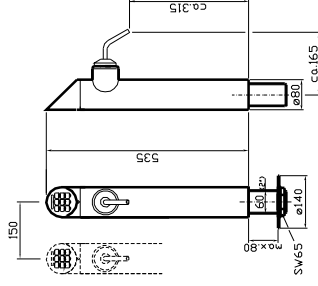

Venus-Säule
max. 6Hahn

Holzfass für Wein
3-max. 5 Hahn

Pfeifensäule R
1Hahn, bis 8 Mengen

Cobra-Säule
1 Hahn mit
El-Ventil u.
Flowmeter

Cobra-Säule
2 Hahn mit
El-Ventil u.
Flowmeter

Carlsberg-Säule
1Hahn, ext. Dosierung

Carlsberg-Säule
1Hahn, ext. Dosierung

Keramik-Säule
max. 4 Hahn

Keramik-Säule
max. 6 Hahn

Keramik-Säule
max. 9 Hahn

Keramik-Säule
Seitenansicht

Schwenk-Terminal
Wandbefestigung

Typ 62

AFA-10-Wand/Geräte
links od. rechts