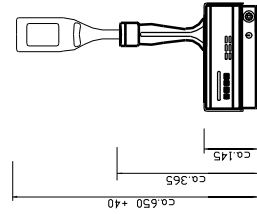

Venus-Säule
max. 6Hahn

Holzfass für Wein
3-max. 5 Hahn

Pfeifensäule R
1Hahn, bis 8 Mengen

Cobra-Säule
1 Hahn mit
El-Ventil u.
Flowmeter

Cobra-Säule
2 Hahn mit
El-Ventil u.
Flowmeter

Carlsberg-Säule
1Hahn, ext. Dosierung

Carlsberg-Säule
1Hahn, ext. Dosierung

Keramik-Säule
max. 4 Hahn

Keramik-Säule
max. 6 Hahn

Keramik-Säule
max. 9 Hahn

Keramik-Säule
Seitenansicht

Schwenk-Terminal
Wandbefestigung

Typ 62

AFA-10-Wand/Geräte
links od. rechts

Schwenk-Tastatur
Barblatt-Befestigung

Eingabegerät
schwenkbar

AFA-10-Tisch

Münzprüfer

Geräus
freie 140

COBRA-62/Mini

COBRA-82 mit Flexring

Spirituosengeräte SPI-well