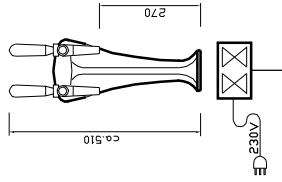

Venus-Säule
max. 6Hahn

Holzfass für Wein
3-max. 5 Hahn

Pfeifensäule R
1Hahn, bis 8 Mengen

Cobra-Säule
1 Hahn mit
El-Ventil u.
Flowmeter

Cobra-Säule
2 Hahn mit
El-Ventil u.
Flowmeter

Carlsberg-Säule
1Hahn, ext. Dosierung

Carlsberg-Säule
1Hahn, ext. Dosierung

Keramik-Säule
max. 4 Hahn

Keramik-Säule
max. 6 Hahn

Keramik-Säule
max. 9 Hahn

Keramik-Säule
Seitenansicht

Schwenk-Terminal
Wandbefestigung

Typ 62

AFA-10-Wand/Geräte
links od. rechts