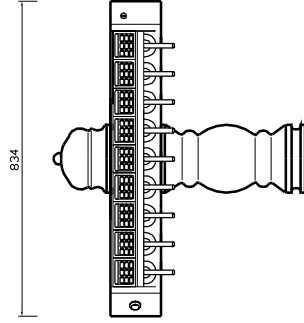

Venus-Säule
max. 6Hahn

Holzfass für Wein
3-max. 5 Hahn

Pfeifensäule R
1Hahn, bis 8 Mengen

Cobra-Säule
1 Hahn mit
El-Ventil u.
Flowmeter

Cobra-Säule
2 Hahn mit
El-Ventil u.
Flowmeter

Carlsberg-Säule
1Hahn, ext. Dosierung

Carlsberg-Säule
1Hahn, ext. Dosierung

Keramik-Säule
max. 4 Hahn

Keramik-Säule
max. 6 Hahn

Keramik-Säule
max. 9 Hahn

Keramik-Säule
Seitenansicht

Schwenk-Terminal
Wandbefestigung

Typ 62

AFA-10-Wand/Geräte
links od. rechts