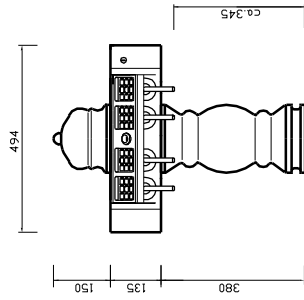

Venus-Säule
max. 6Hahn

Holzfass für Wein
3-max. 5 Hahn

Pfeifensäule R
1Hahn, bis 8 Mengen

Cobra-Säule
1 Hahn mit
El-Ventil u.
Flowmeter

Cobra-Säule
2 Hahn mit
El-Ventil u.
Flowmeter

Carlsberg-Säule
1Hahn, ext. Dosierung

Carlsberg-Säule
1Hahn, ext. Dosierung

Keramik-Säule
max. 4 Hahn

Keramik-Säule
max. 6 Hahn

Keramik-Säule
max. 9 Hahn

Keramik-Säule
Seitenansicht

Schwenk-Terminal
Wandbefestigung

Typ 62

AFA-10-Wand/Geräte
links od. rechts