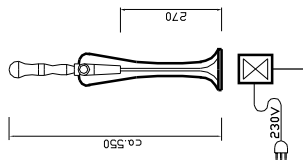

Venus-Säule
max. 6Hahn

Holzfass für Wein
3-max. 5 Hahn

Pfeifensäule R
1Hahn, bis 8 Mengen

Cobra-Säule
1 Hahn mit
El-Ventil u.
Flowmeter

Cobra-Säule
2 Hahn mit
El-Ventil u.
Flowmeter

Carlsberg-Säule
1Hahn, ext. Dosierung

Carlsberg-Säule
1Hahn, ext. Dosierung

Keramik-Säule
max. 4 Hahn

Keramik-Säule
max. 6 Hahn

Keramik-Säule
max. 9 Hahn

Keramik-Säule
Seitenansicht

Schwenk-Terminal
Wandbefestigung

Typ 62

AFA-10-Wand/Geräte
links od. rechts