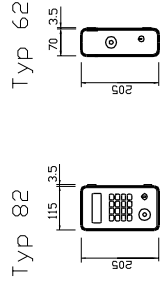

Venus-Säule
max. 6Hahn

Holzfass für Wein
3-max. 5 Hahn

Pfeifensäule R
1Hahn, bis 8 Mengen

Cobra-Säule
1 Hahn mit
El-Ventil u.
Flowmeter

Cobra-Säule
2 Hahn mit
El-Ventil u.
Flowmeter

Carlsberg-Säule
1Hahn, ext. Dosierung

Carlsberg-Säule
1Hahn, ext. Dosierung

Keramik-Säule
max. 4 Hahn

Keramik-Säule
max. 6 Hahn

Keramik-Säule
max. 9 Hahn

Keramik-Säule
Seitenansicht

Schwenk-Terminal
Wandbefestigung

Typ 62

AFA-10-Wand/Geräte
links od. rechts