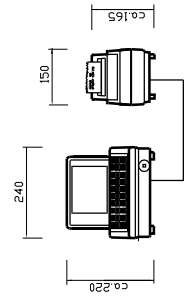

Carlsberg-Säule
1Hahn, ext. Dosierung

Keramik-Säule
max. 4 Hahn

Keramik-Säule
max. 6 Hahn

Keramik-Säule
max. 9 Hahn

Keramik-Säule
Seitenansicht

Schwenk-Terminal
Wandbefestigung

Typ 62

AFA-10-Wand/Geräte
links od. rechts

Schwenk-Tastatur
Barblatt-Befestigung

Eingabegerät
schwenkbar

AFA-10-Tisch

Münzprüfer

Geräus
freie 140

COBRA-62/Mini

COBRA-82 mit Flexring

Spirituosengeräte SPI-well