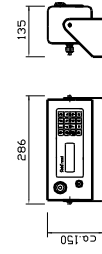

Schwenk-Tastatur
Barblatt-Befestigung