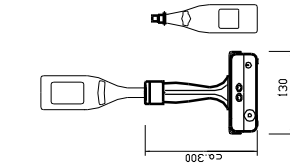

Carlsberg-Säule
1Hahn, ext. Dosierung

Keramik-Säule
max. 4 Hahn

Keramik-Säule
max. 6 Hahn

Keramik-Säule
max. 9 Hahn

Keramik-Säule
Seitenansicht

Schwenk-Terminal
Wandbefestigung

Typ 62

AFA-10-Wand/Geräte
links od. rechts

Schwenk-Tastatur
Barblatt-Befestigung

Eingabegerät
schwenkbar

AFA-10-Tisch

Münzprüfer

Geräus
freie 140

COBRA-62/Mini

COBRA-82 mit Flexring

Spirituosengeräte SPI-well